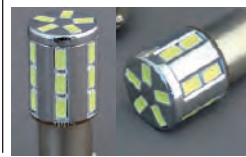

**MOTOLED
ZERO**

MOTO LED
ZERO シリーズ
LED バルブ各種

車両が交流の場合は、下記交流 (AC12V) 対応の「MOTO LED ヘッド mini」シリーズをお求めください。